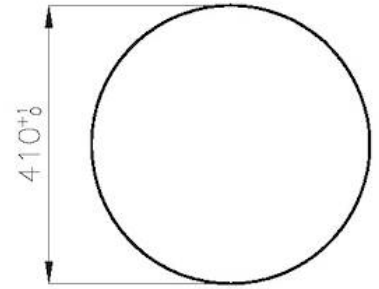

## DESSINS TECHNIQUES

FT

Cut out size  
Dimensioni per foratura top

FTS

Cut out size  
Dimensioni per foratura top

Intaglio per il troppo-pieno  
Recess for housing the over-flow