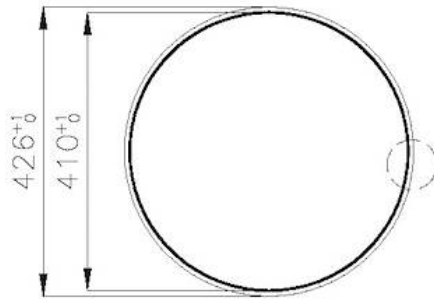

DESSINS TECHNIQUES

FT

Cut out size
Dimensioni per foratura top